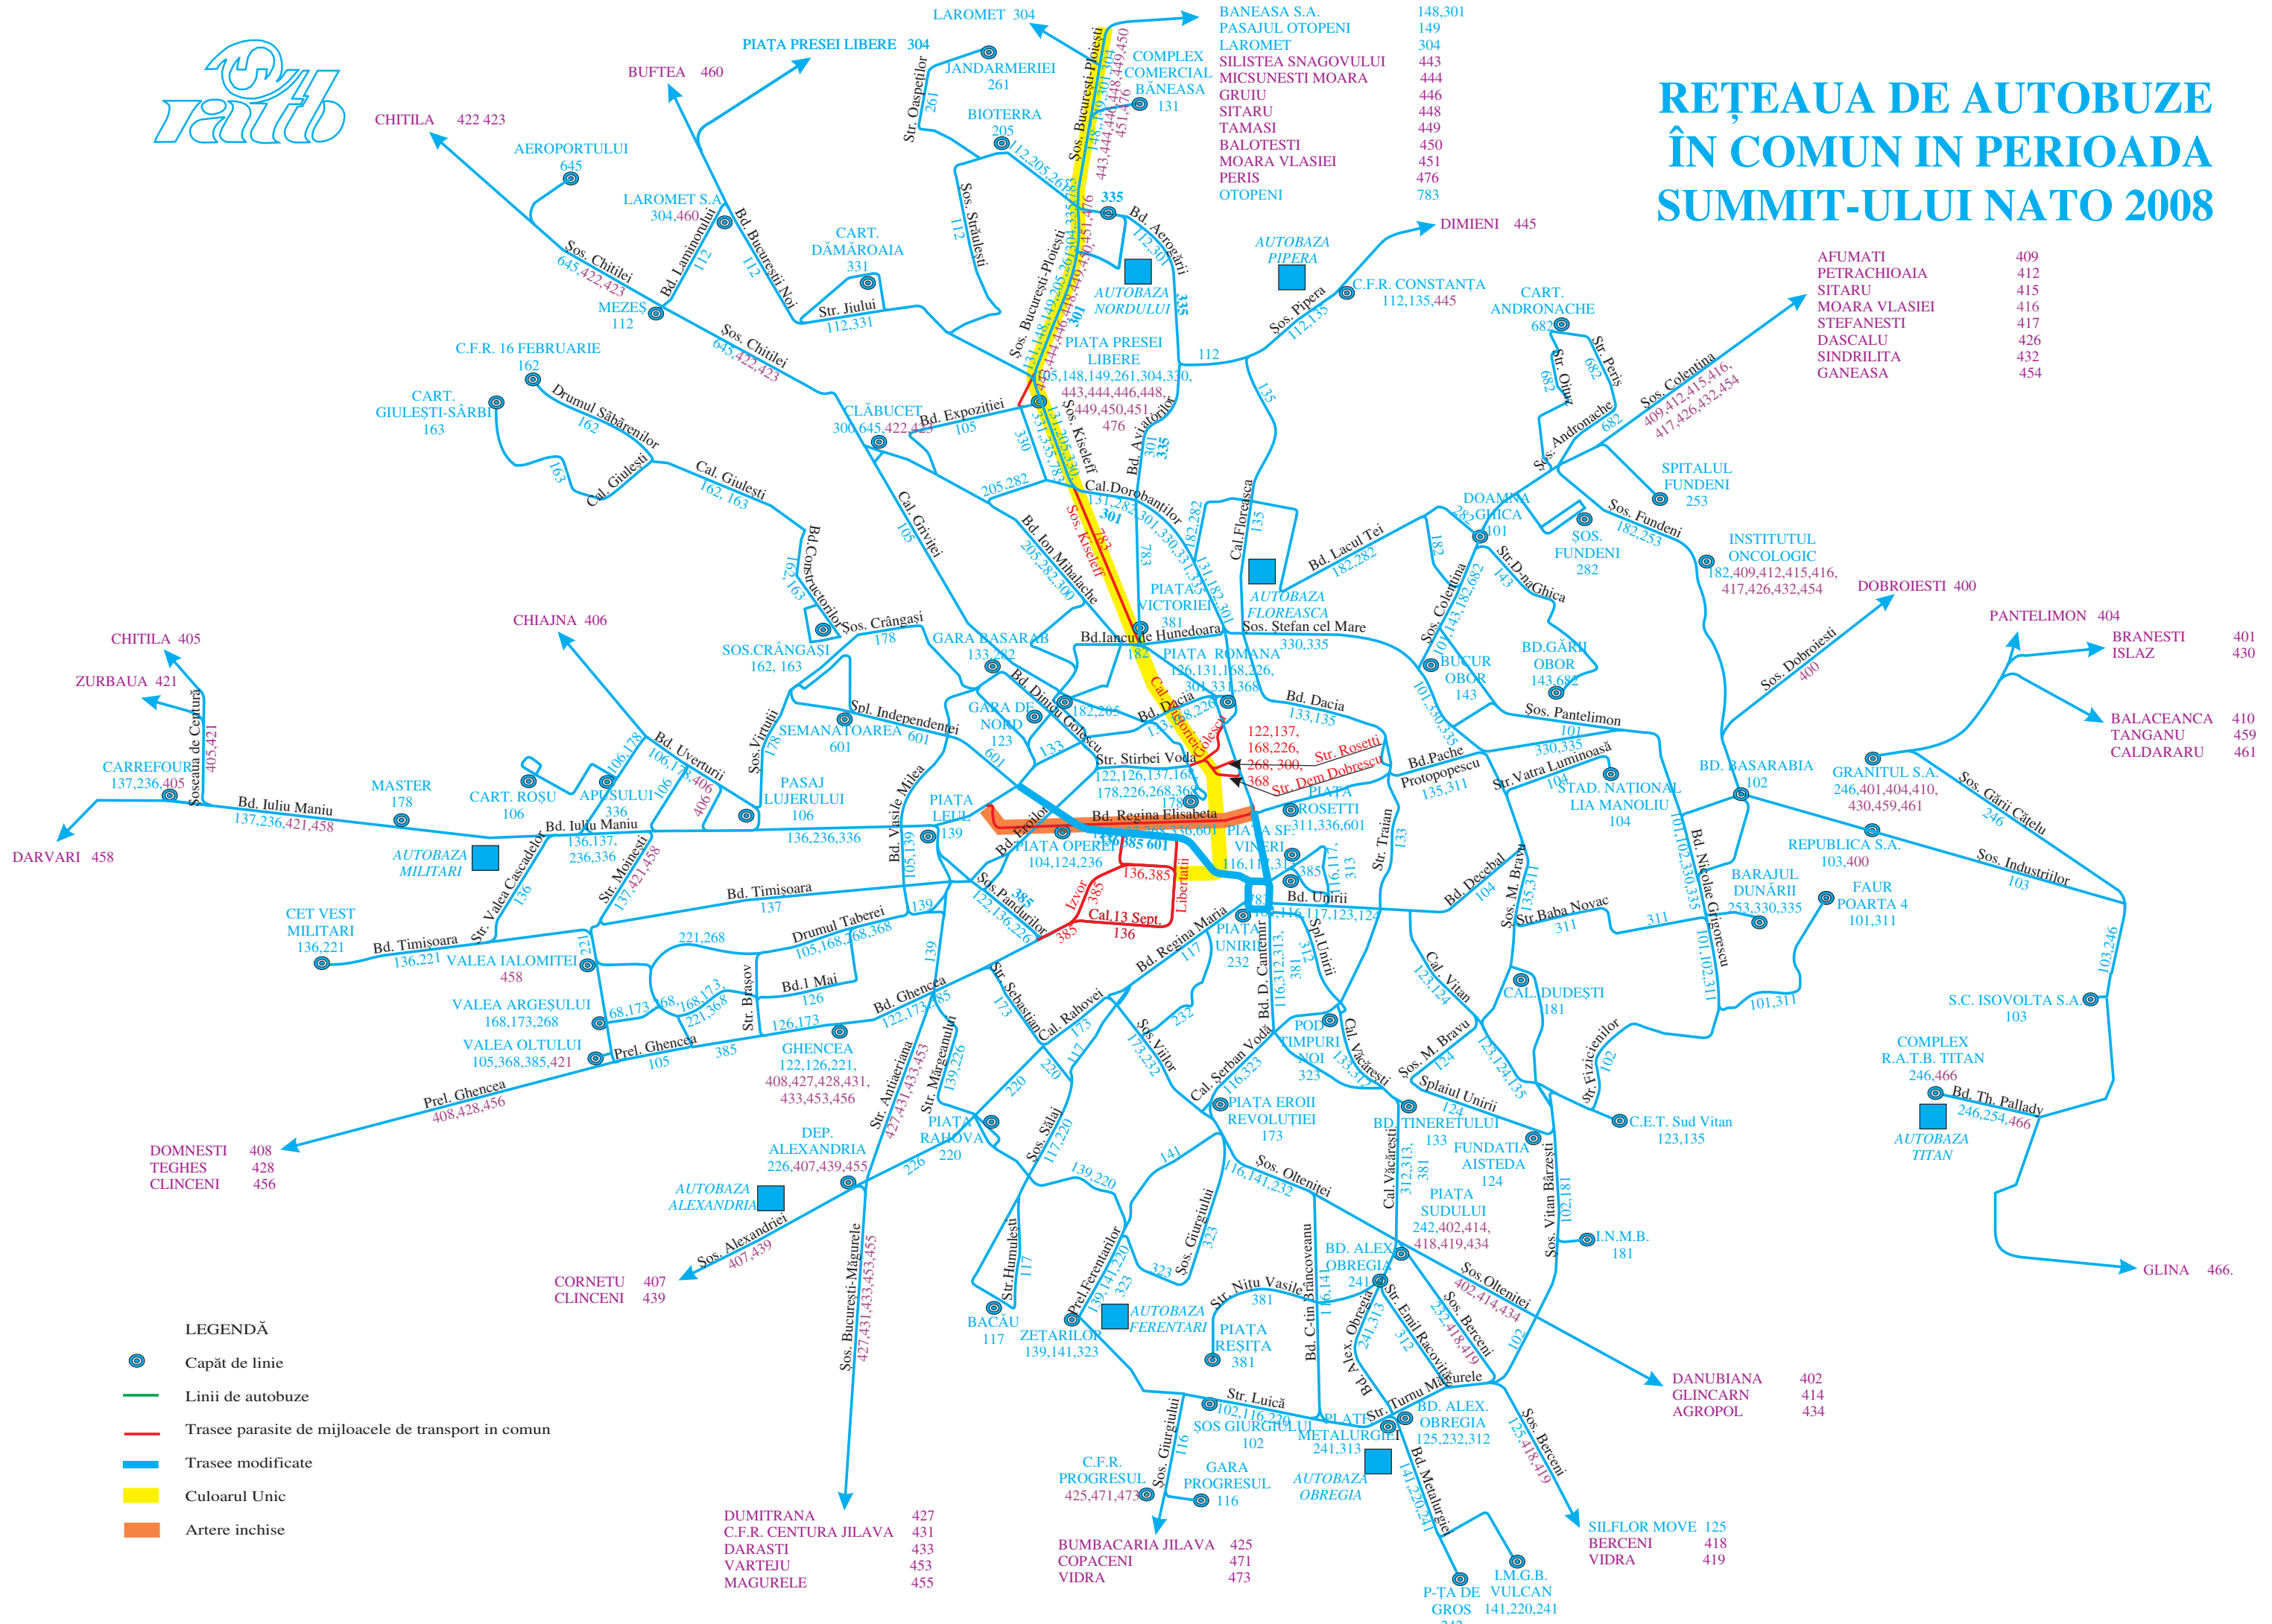

# REȚEAUA DE AUTOBUZE ÎN COMUN ÎN PERIOADA SUMMIT-ULUI NATO 2008

|                     |         |
|---------------------|---------|
| BANEASA S.A.        | 148,301 |
| PASAJUL OTOPENI     | 149     |
| LAROMET             | 304     |
| SILISTEA SNAGOVULUI | 443     |
| MICSUNESTI MOARA    | 444     |
| GRUIU               | 446     |
| SITARU              | 448     |
| TAMASI              | 449     |
| BALOTESTI           | 450     |
| MOARA VLASIEI       | 451     |
| PERIS               | 476     |
| OTOPENI             | 783     |

|            |     |
|------------|-----|
| BRANESTI   | 401 |
| ISLAZ      | 430 |
| BALACEANCA | 410 |
| TANGANU    | 459 |
| CALDARARU  | 461 |

- LEGENDĂ**
- Capăt de linie
  - Linii de autobuze
  - Trasee parsite de mijloacele de transport in comun
  - Trasee modificate
  - Culoarul Unic
  - Artere inchise

|                     |     |
|---------------------|-----|
| P-TA DE VULCAN GROS | 242 |
|---------------------|-----|